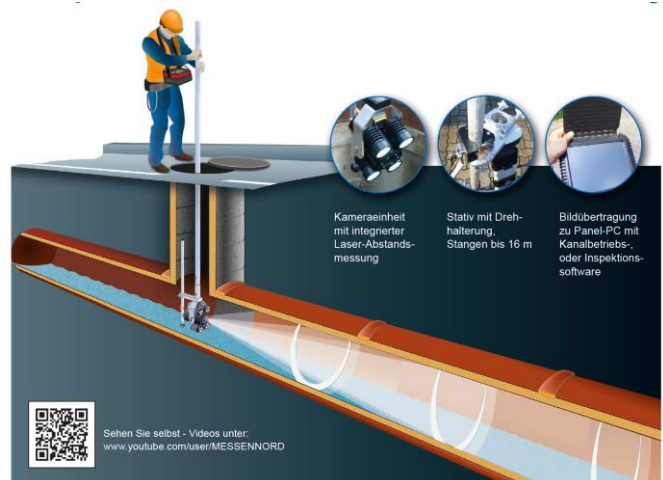

# STV-3 – Schacht-Zoom-Kamera „Elektronischer Kanalspiegel“ für die Schacht- und Kanalinspektion

## Beschreibung

Die fernsteuerbare Schachtkamera STV-3 dient zur Beurteilung und Dokumentation des Zustandes von Rohrleitungen, Abwasserkanälen, Schächten, Abscheider- und Sammelbehältern ohne notwendigen Einstieg.

Der integrierte Vermessungslaser gestattet zudem die Bauwerksvermessung.

Die Führung der Kamera erfolgt über ein teleskopierbares Gestänge manuell oder über ein optionales Stativ, die Kameraeinheit ist zudem zur Aufnahme des Gerinnes vertikal um 90° schwenkbar.

Die Weitbereichs-Zoomobjektiv erlaubt mit der verwendeten Beleuchtungscharakteristik ein Hineinzoomen in Kanäle und Rohrleitungen zur Beurteilung des Zustandes im Sinne einer bedarfsgerechten Reinigung.