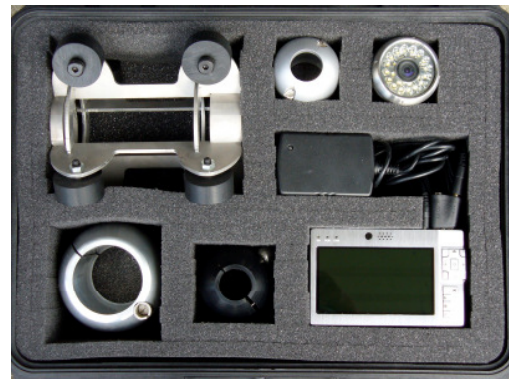

Hausanschluß-Inspektionskamera

RTV - COLOR – III / Zubehör

LCD-Monitor

wasserdichtes, stoßgeschütztes Metallgehäuse mit Helligkeitsregelung und Videoausgang, optional Meterzählung, Dateneinschreiben, Sonnenschutz

Digital-Videorecorder RTV-REC

Multimedia-Aufnahme-/Wiedergabegerät für den mobilen Einsatz im Zubehörkoffer fest integriert:

- BNC-Eingangsbuchse an der Kofferaußenseite, Recorder kann ständig im Koffer verbleiben
- Anschluß direkt am Videoausgang der Inspektionskamera, eingebauter Kontrollmonitor
- Aufzeichnung von 130 Stunden MPEG-4 Video Videos (AVI-Format MP4-kodiert) können über USB-Kabel auf den PC übertragen, dort als CD gebrannt oder direkt als e-mail versandt werden
- Anzeige der Videos auf einem TV-Monitor sowie das Überspielen auf einen Analog-Videorecorder oder USB-Stick sind ebenfalls jederzeit möglich
- Lieferung komplett mit Software-CD, Kamera-, Monitor- und USB-Kabel, Kopfhörer und Ladegerät

Zubehörkoffer

robuster Kunststoffkoffer, geschlossen luft- und wasserdicht, enthält:

- Alu-Schiebemuffe bis DN 125
- Alu-Schiebemuffe bis DN 200
- Rollen-Schiebewagen bis DN 300
- Klemmadapter mit ITV-Anschluß
- Kamera-Wechselkopf für eine sichere Ausleuchtung von Rohren bis DN 300
- Digital-Videorecorder RTV-REC mit Ladegerät und Aufnahmekabel, BNC-Anschlussbuchse im Koffer verdrahtet

Wechselkopf

für Einsatz bis DN 300